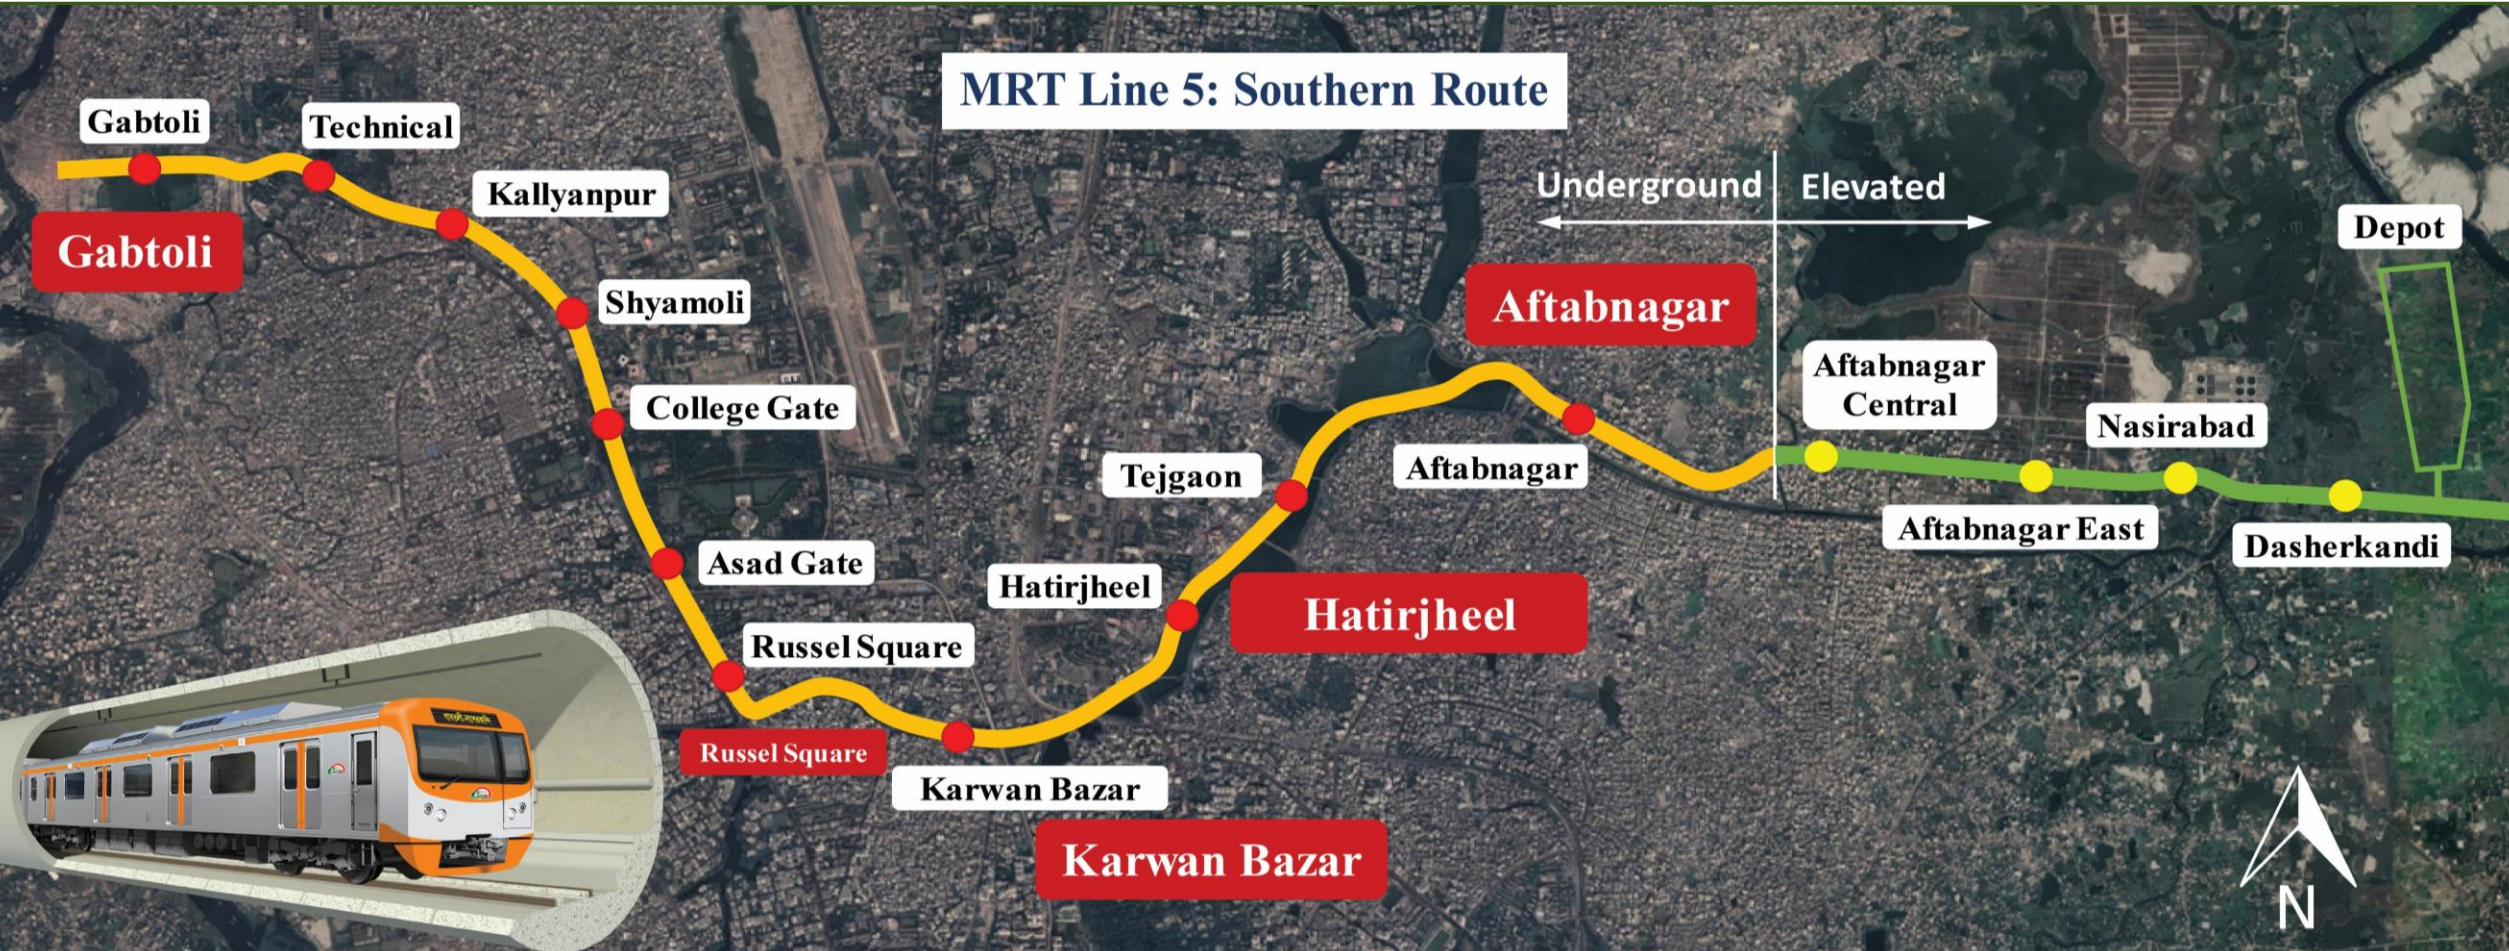

MRT Line 5: Southern Route

U-01 Gabtooli	U-02 Technical	U-03 Kallyanpur	U-04 Shyamoli	U-05 College Gate	U-06 Asad Gate	U-07 Russel Square	U-08 Karwan Bazar	U-09 Hatirjheel	U-10 Tejgaon	U-11 Aftabnagar	E-12 Aftabnagar Central	E-13 Aftabnagar East	E-14 Nasirabad	E-15 Dasherbandi
------------------	-------------------	--------------------	------------------	----------------------	-------------------	-----------------------	----------------------	--------------------	-----------------	--------------------	----------------------------	-------------------------	-------------------	---------------------